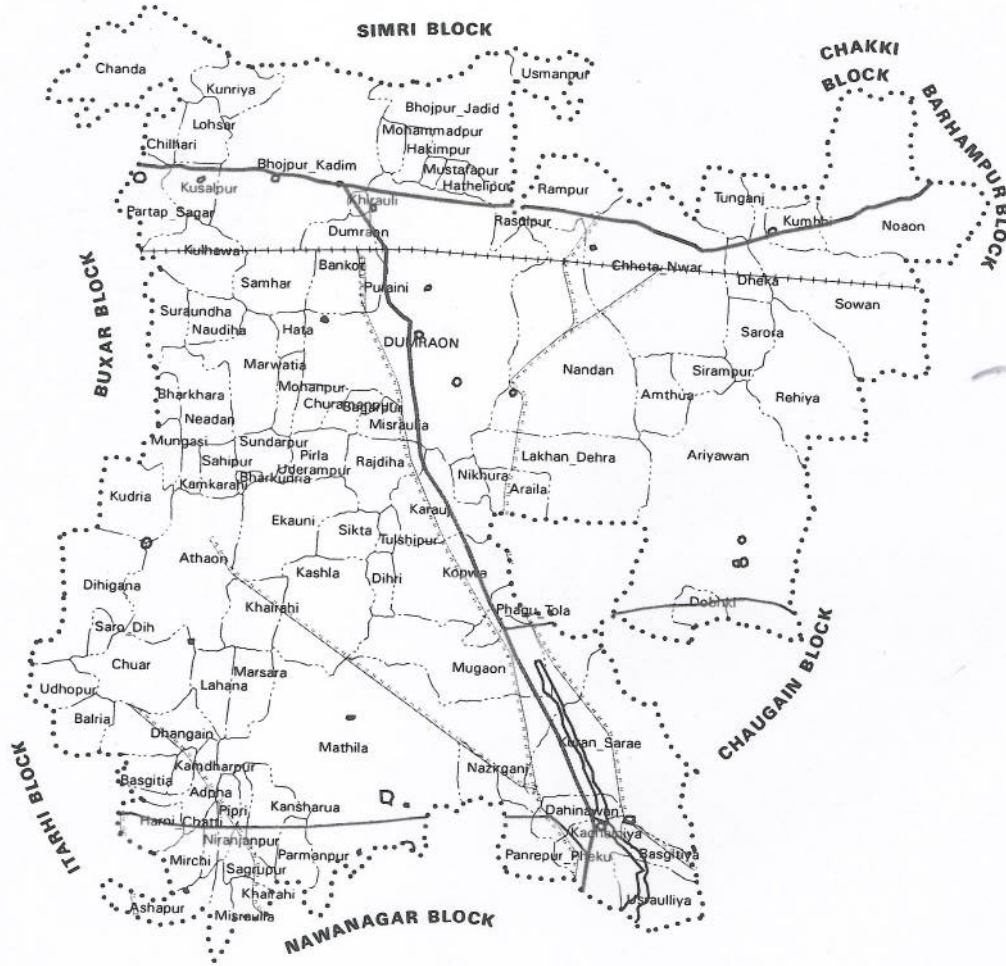

## BUXAR DISTRICT

SCALE 1 : 120000

### LEGEND

- |   |  |   |
|---|--|---|
| <ul style="list-style-type: none"> <li>— — — — — International Boundary</li> <li>— — — — — State Boundary</li> <li>— — — — — District Boundary</li> </ul> | <ul style="list-style-type: none"> <li>..... Block Boundary</li> <li>— — — — — Village Boundary</li> <li>———— Major Roads</li> </ul> | <ul style="list-style-type: none"> <li>———— Other Roads</li> <li>— + — + — Railway</li> <li>———— River water bodies</li> <li>— — — — — Canal</li> </ul> |
|---|--|---|